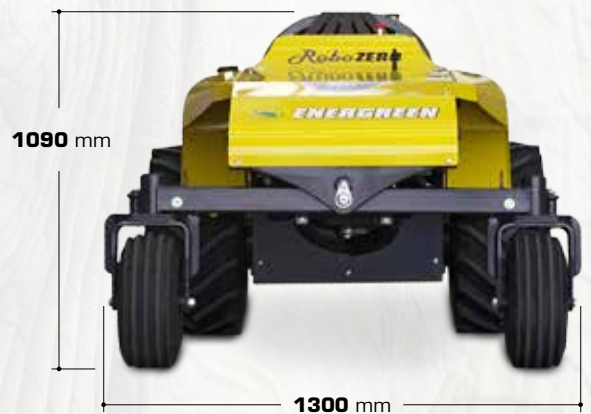

ENERGREEN®

Porte-outils Professionnels

RoboZERO

PORTE-OUTILS TÉLÉCOMMANDÉ
RoboZERO

RoboZERO

RoboZERO IL LAISSE SON EMPREINTE SANS TRACE

Robot télécommandé conçu et construit pour tondre les gazons, dans les parcs, les ronds-points et espaces verts en terrain plat et jusqu'à 30° de pente et devers et ceci sans endommager les sols. Ses caractéristiques techniques rendent ce robot sans équivalent : maniabilité, vitesse de travail, très faible pression au sol, position en toute sécurité et à distance de l'opérateur, avec possibilité de choisir entre **2 outils de coupe: tondeuse à gazon ou tête de broyage.**

RoboZERO EQUIPEMENTS

Tondeuse à gazon

Tête de broyage

RoboZERO

Pente maximale	30°
Transmission	Hydrostatique
Première vitesse	0 - 5 km/h
Deuxième vitesse	0 - 10 km/h
Poids de la machine	780 kg

MOTEUR

Marque	Yanmar
Modèle	3 Cylinders Diesel
Puissance	33 CV
Réservoir à carburant	25 litres
Régime moteur au travail	3000 tr/min

LARGEUR DE COUPE

Largeur de coupe	1.520 - 1.300 mm
Type de la pompe	Piston
Débit d'huile	52 l/mn
Pression	180 - 270 bar
Poids de la tête de fauchage	140 kg

RADIO COMMANDES

Marque	Scanreco
Fréquence radio	433 - 434 Mhz
Domaine d'application	150 m
Joystick	Proportionnel
Batterie	Rechargeable